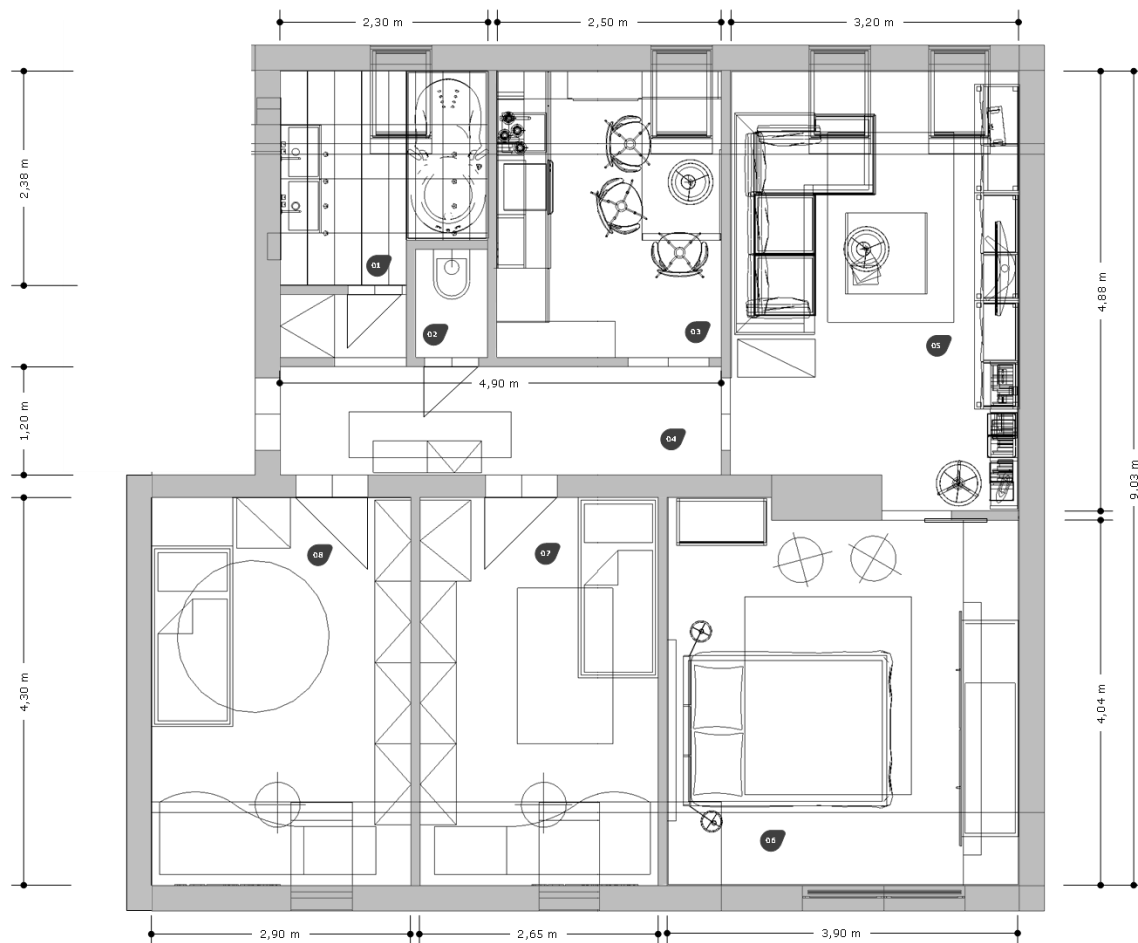

## Dispozičné riešenie bytu Mojzesova 32/a

Legenda:

1. Kúpeľňa
2. WC
3. Kuchyňa
4. Chodba
5. Obýbvací izba
6. Spálňa
7. Detská izba
8. Detská izba

# spálňa